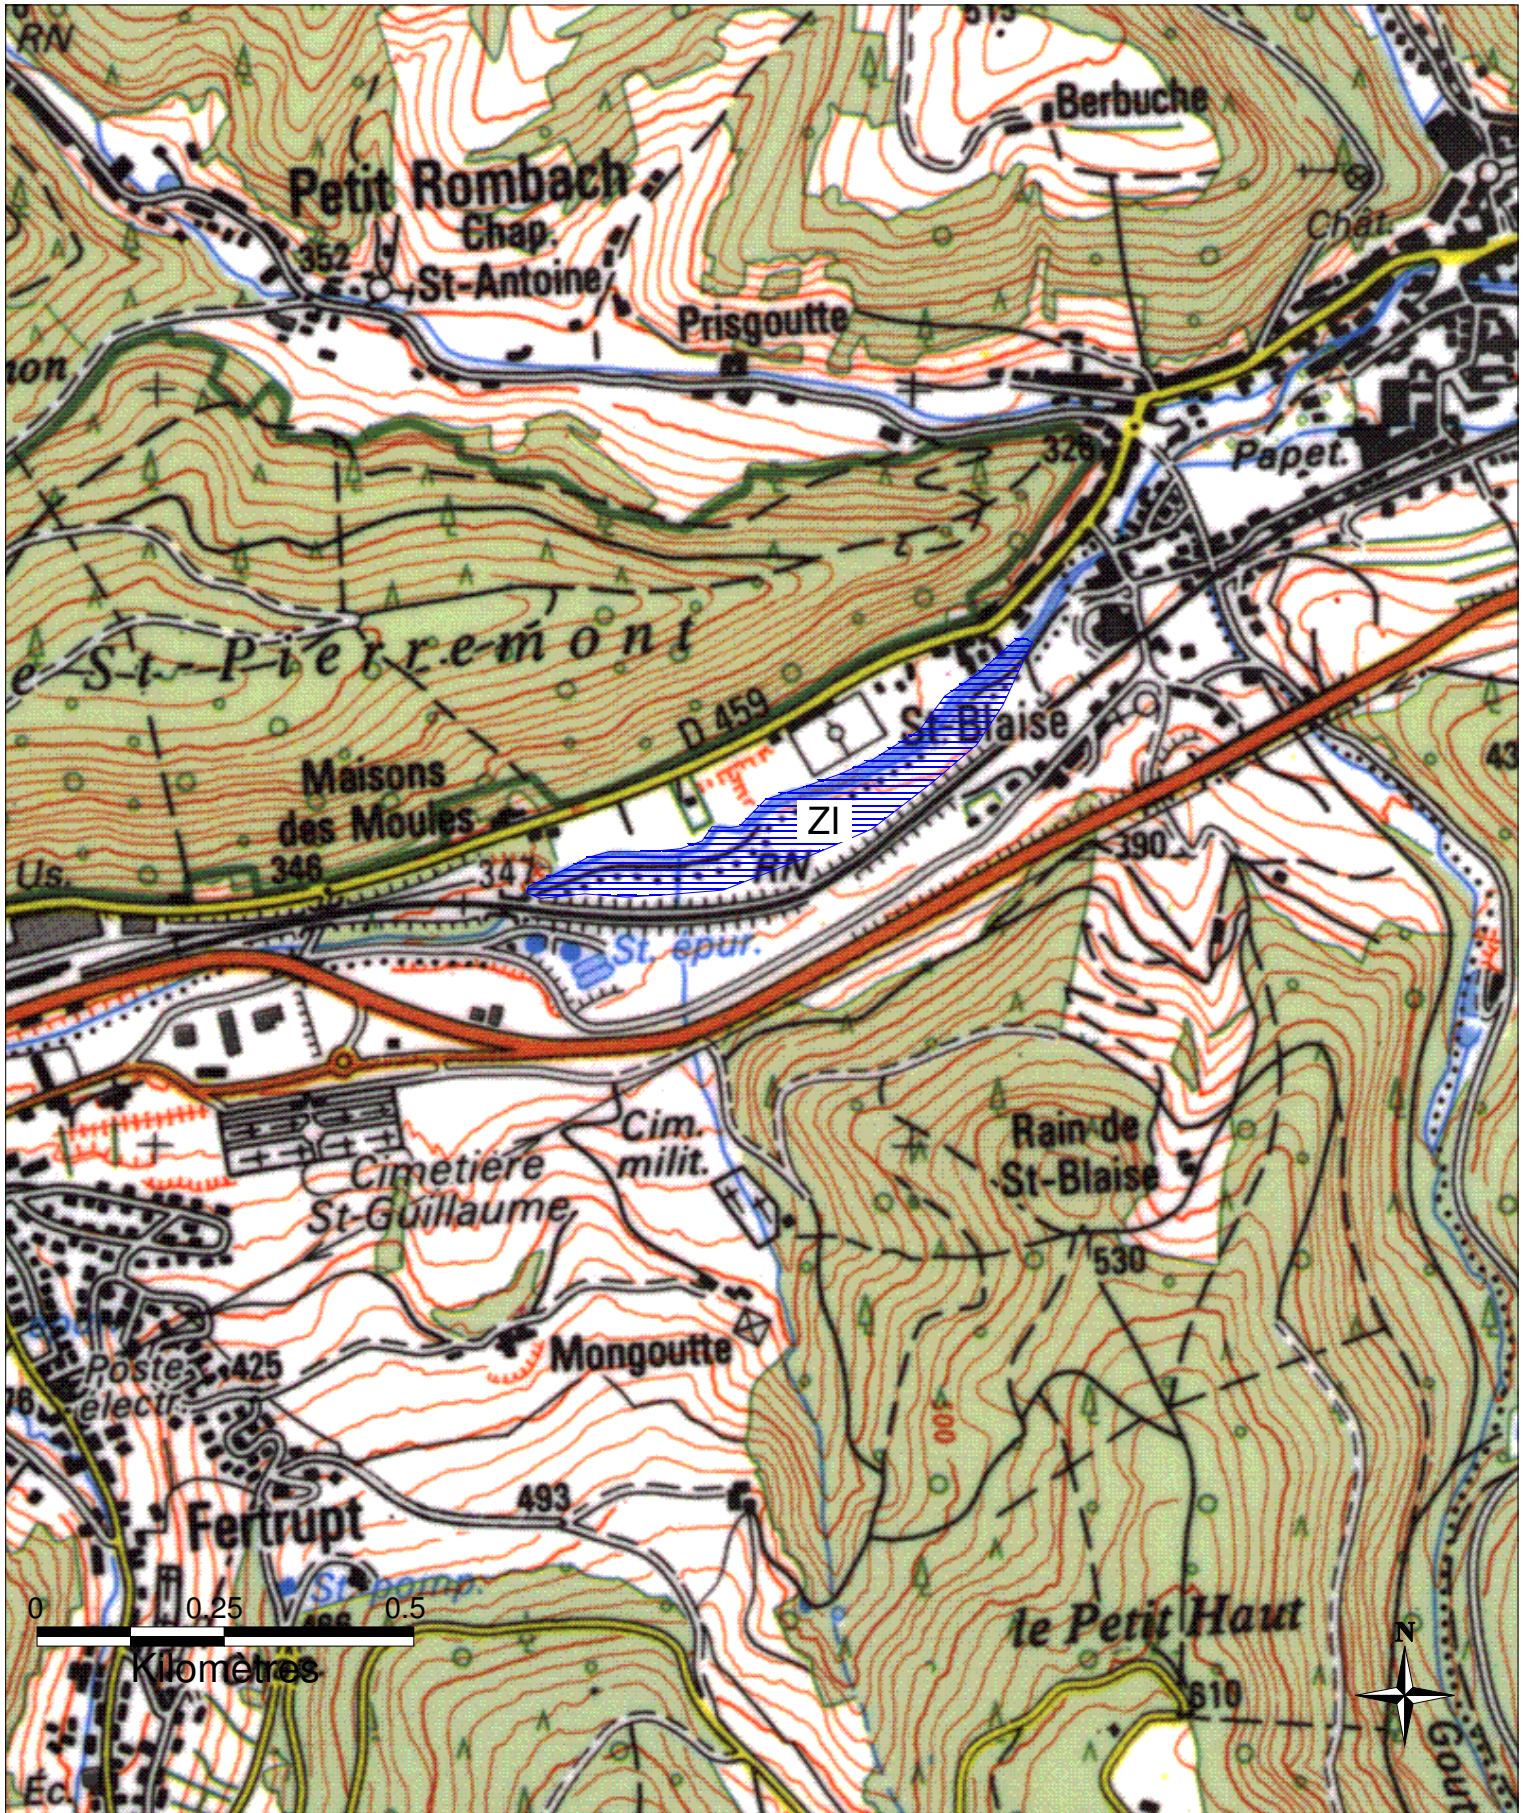

ZONES INONDABLES DANS LE DEPARTEMENT DU HAUT-RHIN

Commune de SAINTE-MARIE-AUX-MINES

Préfecture du Haut-Rhin
Direction Départementale
de l'Agriculture et de la Forêt

ZI - Zones inondables

(Source : Atlas départemental des zones inondables)